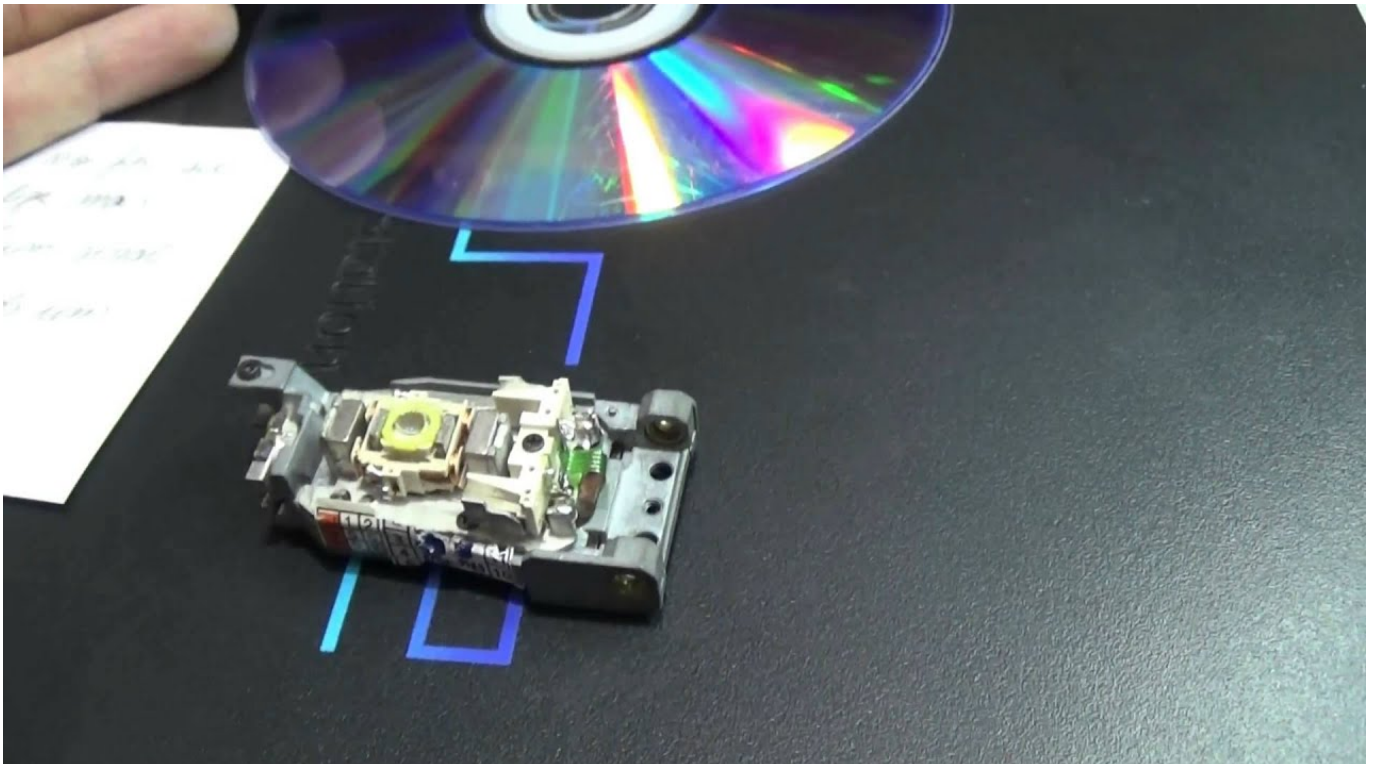

DOWNLOAD

[Tutorial Para Calibrar Laser Ps2 Fat](#)

[Tutorial Para Calibrar Laser Ps2 Fat](#)

DOWNLOAD

Hola!. ahora veremos como calibrar un lser de playstation 2. . de laser, dndole un 20% de vida til . como calibrar o laser do xbox360.. 1.0 -> Tipos de lentes 2.0 -> Como desmontar una lente 3.0 -> Como testear la lente para saber si est rota 4.0 -> Reparar las bobinas de la lente 5.0 -> Calibrar.. pequeno tutorial ps2, como calibrar la lente. . el primer laser khs-400b viene en las primeras consolas fat, los de modelo scph-3000X, a veces se usaba en las.. Tengo una ps2 fat, de las primeras, no tengo el modelo.el caso es . un tutorial, donde decia como calibrar los angulos de la lente, subida,.. 8 Feb 2009 - 10 min - Uploaded by TechDUMPOfficialSometimes, older "fatline" Playstation 2's can stop reading discs. This is due to the laser .. 31 May 2015 - 12 minPara evitar que siga rayando discos y generando polvillo dentro de nuestra consola .. 22 Dec 2008 - 6 minbuenas ,tendras videos para calibrar potencimetros de un sony HCD- d790, gracias les .. hola quisiera saber como se calibra el laser de ps2 porque se tarda en leer los discos slud2 modelo de la consola scph-50001 y scph-39001.. 24 Mar 2018 . PS2 - Calibrar lente y desarmar tutorial . desmontar ps2 fat modelo scph-50001 .. PS2 - Calibrar lente y desarmar tutorial . Regular Leitor de Playstation Fat (One) Passo a Passo + Testes . Como fazer a regulagem da lente do PS2. 2016.. 18 Feb 2011 . *Tutorial de como saber que modelo de lente de PS2 tenemos* . Las versiones de la V1 a la V11 son los PS2 fat, la primera version de PS2.. tutorial para calibrar laser ps2 fat. 14 Aug 2014 - 21 min - Uploaded by The GrabisoftPS2 - Calibrar lente y desarmar tutorial. . Tutoriales - Como Hackear un.. calibrar laser playstation 2 mod. 30001. Seguir . como puedo calibrar el laser ? que regule toco aca les dejo una foto cual regule , el 1 . como calibre laser de play station 2 dl grande. Creada hace . Ayuda sobre playstation 2 fat scph 30001.. LA CALIBRACION POR DOS TORNILLOS QUE TRAE EL LENTE COMO TAL . Lo que si te puedo sugerir al tener un Ps2 Fat seria conseguir un disco duro el.. 4 Oct 2016 - 29 min - Uploaded by jasonsgroovemachineSo my PS2 decided that it didn't want to do any reading of PS2 games. I did a little research .. 5 Ene 2012 . . donde les muestra como son en diferentes lentes de ps2 fat dirn yo tengo.. Como en todas las consolas de lector lser, la lente de la PS2 se puede gastar y mostrar fallos . Valores de resistencia de los potencimetros de la PS2 (FAT).. Dicho eso, les dejo el Vdeo Tutorial sobre como Reparar Playstation 2 que no . ya que este puede y va a entrar al lente, causando fallas en la lectura lo que.. 3 Ene 2018 . Tutorial Para Calibrar Laser Ps2 Fat - DOWNLOAD.. Encontr Playstation 2 Slim Para Calibrar Lente en Mercado Libre Argentina. Descubr la mejor . Motor Lateral Ps2 Slim Playstation2 Envos Nuevos Tutorial. \$ 349 99 . Laser Ps2 Fat Lente Lector Optica Playstation2 Envo. \$ 1.399 99. 4f22b66579